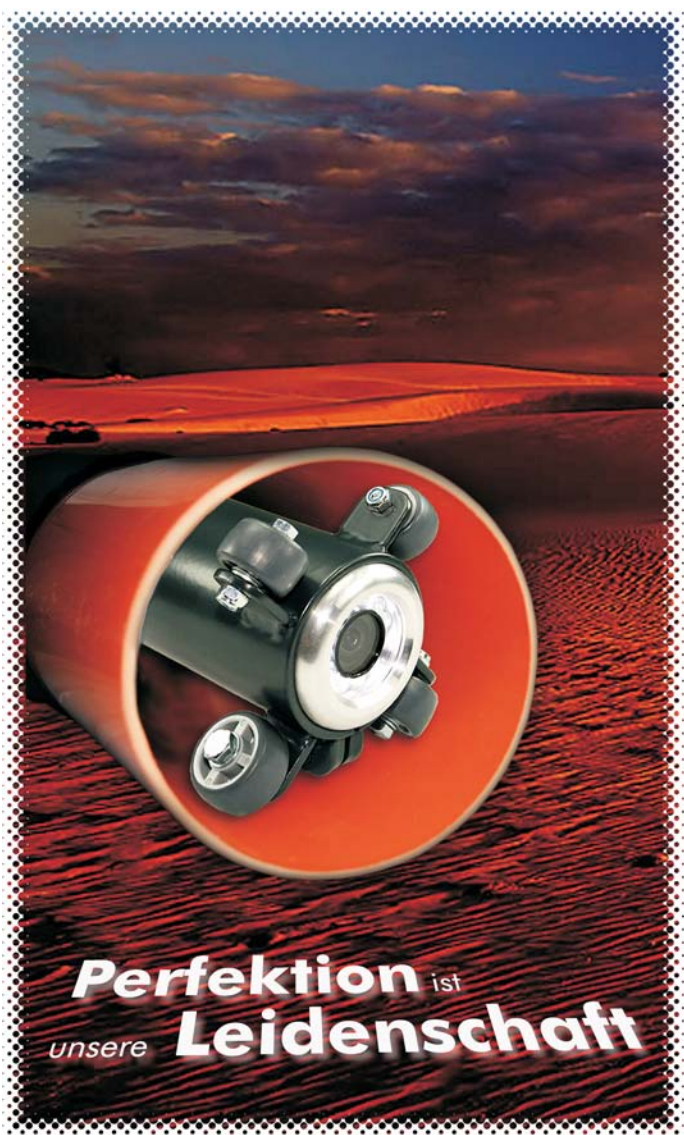

Color Kamera

Mini 3000 Color Basisgerät

Unsere Mini 3000 Color Kamera ist bestens geeignet für Hausmeister, Installateure, Rohrreinigungsfirmer, Industrie, Kommunalbereich u.v.m.

Verwendungszweck:

Abfluss- und Kanalleitungen, Abwassertanks, Heiz- und Kühlkanälen, Lüftungsschächten, Elektroinstallationsschächten, Schornsteinen, Hohlräumen, Brunnen und viele Einsatzbereiche mehr...

CE

FARBE

Perfektion ist unsere Leidenschaft

Technische Daten:

- Einsetzbar ab 30 mm bis max. 150 mm (je nach Ausstattung)
- Bogengängig ab NW 50 - 90 Grad Bogen
- Schiebeaal 4,5 mm Ø x 30 Meter lang mit integriertem Kamerakabel
- Robuste störungsfreie Schleifringhaspel mit Industriekugellager gelagert
- Kamerakopf 27mmØ x 30mm aus Edelstahl, wasserdicht **bis max. 4 bar**
- Hochauflösender Kamerachip CCD 1/4" - 420 TV Linien, garantiert beste Bildqualität
- Kameramodul Lichtempfindlichkeit 0,05 Lux
- Objektiv Weitwinkel 87°
- **15 x Ultra - Powerlight LED's** für optimale Bildqualität
- Stromversorgung: 230 Volt 50 Hz oder 12 Volt Betrieb
- Gewicht Kamera: ca. 5,6 kg
- Maße: H 51 x B 37 x T 19 cm